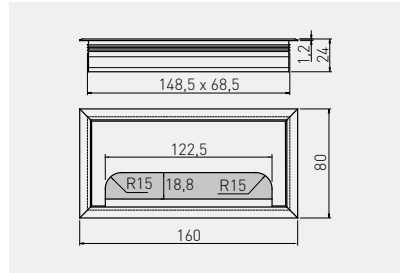

Przepust MERIDA 160
 Desk cable outlet MERIDA 160
 Пропуск для кабеля MERIDA 160

LB-80X160-05	80 x 160	aluminium / aluminium / алюминий	aluminium
LB-80X160-20		czarny / black / чёрный	aluminium aluminium алюминий