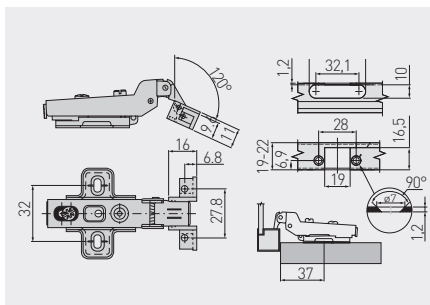

Zawias do ramek aluminiowych, bliźniaczy
Hinge for aluminium frames, twin overlay door
Петля GTV для алюминиевых рамок, с клипом, полунакладная