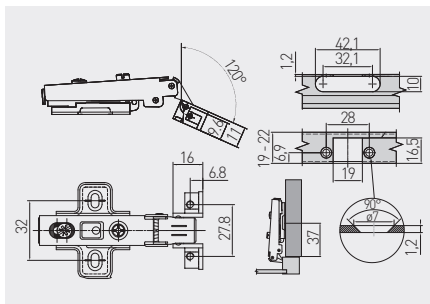

Zawias do ramek aluminiowych, nakładany
Hinge for aluminium frames, overlay door
Петля GTV для алюминиевых рамок, с клипом, накладная