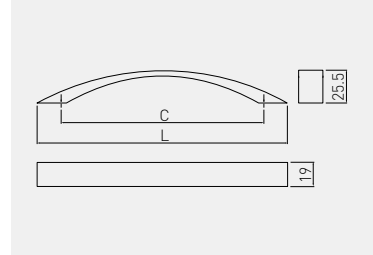

Uchwyt CALABRIA
Handle CALABRIA
Ручка CALABRIA

 C mm	 L mm			
		chrom chrome хром	stal szczotkowana brushed steel шлифованная сталь	ZnAl
160	195	UZ-CALABRIA160-01	UZ-CALABRIA160-06	
192	224	UZ-CALABRIA192-01	UZ-CALABRIA192-06	
224	258	UZ-CALABRIA224-01	UZ-CALABRIA224-06	