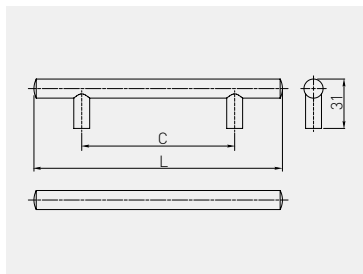

Uchwyt RELING RS
Handle RELING RS
Ручка RELING RS

		chrom chrome хром	satyna satin сатин	aluminium aluminium алюминий	stal szorstkowana brushed steel шлифованная сталь	antyczna miedź antique copper античная медь	
96	156	RS-156096-01	RS-156096-02	RS-156096-05	RS-156096-06	RS-156096-14	
128	188	RS-188128-01	RS-188128-02	RS-188128-05	RS-188128-06	RS-188128-14	
160	220	RS-220160-01	RS-220160-02	RS-220160-05	RS-220160-06	RS-220160-14	
192	272	RS-272192-01	RS-272192-02	RS-272192-05	RS-272192-06	RS-272192-14	
224	304	RS-304224-01	RS-304224-02	RS-304224-05	RS-304224-06	RS-304224-14	
256	336	RS-336256-01	RS-336256-02	RS-336256-05	RS-336256-06	RS-336256-14	
288	368	RS-368288-01	RS-368288-02	RS-368288-05	RS-368288-06	-	stal steel сталь
320	400	RS-400320-01	RS-400320-02	RS-400320-05	RS-400320-06	RS-400320-14	
352	432	RS-432352-01	RS-432352-02	RS-432352-05	RS-432352-06	-	
384	464	RS-464384-01	RS-464384-02	RS-464384-05	RS-464384-06	-	
416	496	RS-496416-01	RS-496416-02	RS-496416-05	RS-496416-06	-	
448	528	RS-528448-01	RS-528448-02	RS-528448-05	RS-528448-06	-	
480	560	RS-560480-01	RS-560480-02	RS-560480-05	RS-560480-06	-	
512	592	RS-592512-01	RS-592512-02	RS-592512-05	RS-592512-06	-	
544	624	RS-624544-01	RS-624544-02	RS-624544-05	RS-624544-06	-	

Na indywidualne zamówienie dostępne również rozstawy: 576, 608, 640, 672, 704, 736, 768, 800 (mm).

Other sizes are available for special orders: 576, 608, 640, 672, 704, 736, 768, 800 (mm).

Под заказ доступны ручки с межцентровым расстоянием: 576, 608, 640, 672, 704, 736, 768, 800 (мм)