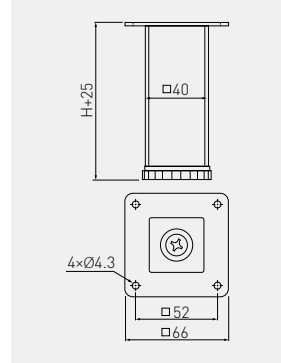

Nóżka SQ-40 z regulacją  
Adjustable leg SQ-40  
Ножка SQ-40 с регулировкой высоты

		 H mm		
NM-SQ40ADJ-060		60 + 25	chrom / chrome / хром	stal / steel / сталь
NM-SQ40ADJ-100		100 + 25		