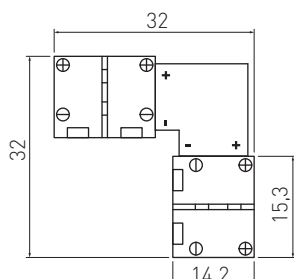

PL Złączka kątowa XC11 do taśm led 8, 10 mm

EN Angular LED strip XC11 connector 8, 10 mm

RU Угловой соединитель XC11 для светодиодных лент шириной 8, 10 мм

LD-ZTKT8MM-02N

LD-ZTKT8MM-02N

	
LD-ZTKT8MM-02N	tworzywo, plastic, пластик
LD-ZTKT10MM-02N	

Rysunek techniczny produktu | Product technical drawing | Технический чертёж

LD-ZTKT8MM-02N

LD-ZTKT10MM-02N

Przykładowa aranżacja | Examples of arrangements | Применение

Przykładowy zestaw | Related products | Сопутствующие товары