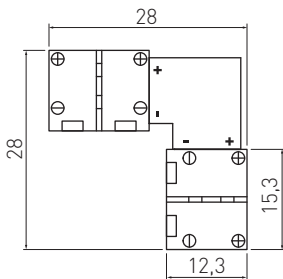

PL Złączka kątowa XC11 do taśm led 8, 10 mm

EN Angular LED strip XC11 connector 8, 10 mm

RU Угловой соединитель XC11 для светодиодных лент шириной 8, 10 мм

LD-ZTKT8MM-02N

LD-ZTKT8MM-02N

	
LD-ZTKT8MM-02N	tworzywo, plastic, пластик
LD-ZTKT10MM-02N	

Rysunek techniczny produktu | Product technical drawing | Технический чертёж

LD-ZTKT8MM-02N

LD-ZTKT10MM-02N

Przykładowa aranżacja | Examples of arrangements | Применение

Przykładowy zestaw | Related products | Сопутствующие товары