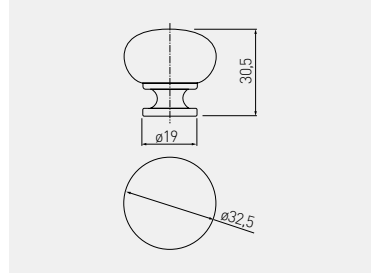

Gatka BERGAMO  
 Knob BERGAMO  
 Ручка BERGAMO

<span style="float: right;"></span>					
	chrom chrome хром	satyna satin сатин	aluminium aluminium алюминий	stal szcztokowana brushed steel шлифованная сталь	stal steel сталь
gatka knob ручка	GS-BERGA-1-01	GS-BERGA-1-02	GS-BERGA-1-05	GS-BERGA-1-06	
<span style="float: right;"></span>					
	biały white белый	czarny mat black matt чёрный матовый	czarny chrom black chrome чёрный хром	stal steel сталь	
gatka knob ручка	GS-BERGA-1-10	GS-BERGA-1-20M	GS-BERGA-1-12		