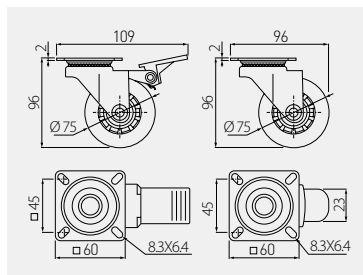

Rolka BRAZYLIA 75  
 Furniture caster BRAZYLIA 75  
 Колёсики BRAZYLIA 75

		 mm	 kg		
KM-RD-75-SF	bez hamulca without break без стопора	75	64	przeźroczysty / transparent / прозрачный	PC, PU
KM-RD-75-SF-20				czarny / black / чёрный	
KM-RD-75-CF	z hamulcem with break со стопором			przeźroczysty / transparent / прозрачный	
KM-RD-75-CF-20				czarny / black / чёрный	