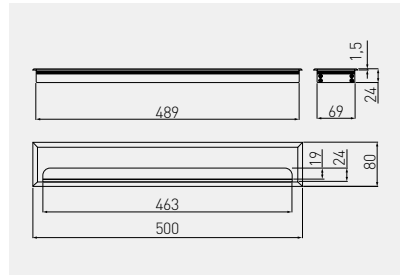

Przepust MERIDA 500
 Desk cable outlet MERIDA 500
 Пропуск для кабеля MERIDA 500

LB-80X500-05	80 x 500	aluminium / aluminium / алюминий	aluminium
LB-80X500-20		czarny / black / чёрный	aluminium aluminium алюминий