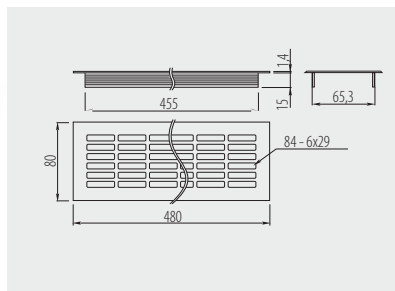

Kratka wentylacyjna W60  
Plinth vent W60  
Вентиляционная решётка W60

KK-W60800-M0	przepustowość powietrza – 94 cm <sup>2</sup> air throughput – 94 cm <sup>2</sup>	szary / gray / серый	aluminium aluminium
KK-W60800-M1	прохождение воздушного потока – 94 см <sup>2</sup>	biały / white / белый	алюминий aluminium

Kratka wentylacyjna W80  
Plinth vent W80  
Вентиляционная решётка W80

KK-W80800-D0	przepustowość powietrza – 146 cm <sup>2</sup> air throughput – 146 cm <sup>2</sup>	szary / gray / серый	aluminium aluminium
KK-W80800-D1	прохождение воздушного потока – 146 см <sup>2</sup>	biały / white / белый	алюминий aluminium