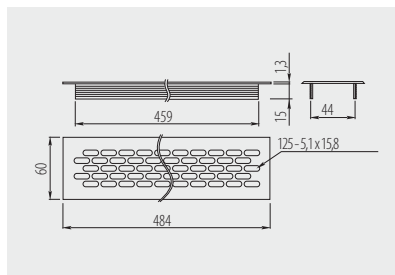

Kratka wentylacyjna W60  
Plinth vent W60  
Вентиляционная решётка W60

KK-W60800-M0	przepustowość powietrza – 94 cm <sup>2</sup> air throughput – 94 cm <sup>2</sup>	szary / gray / серый	aluminium aluminium
KK-W60800-M1	прохождение воздушного потока – 94 см <sup>2</sup>	biały / white / белый	алюминий aluminium

Kratka wentylacyjna W80  
Plinth vent W80  
Вентиляционная решётка W80

KK-W80800-D0	przepustowość powietrza – 146 cm <sup>2</sup> air throughput – 146 cm <sup>2</sup>	szary / gray / серый	aluminium aluminium
KK-W80800-D1	прохождение воздушного потока – 146 см <sup>2</sup>	biały / white / белый	алюминий aluminium