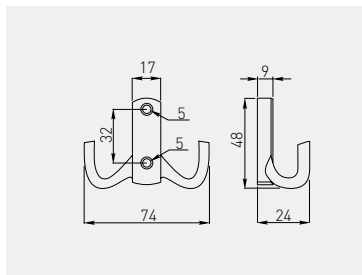

Wieszak K23-E1*
 Hook K23-E1*
 Крючок K23-E1*

WZ-K23-E1-01	chrom / chrome / хром	ZnAl
WZ-K23-E1-02	satyna / satin / сатин	
WZ-K23-E1-03	mosiądz / brass / латунь	
WZ-K23-E1-05	aluminium / aluminium / алюминий	
WZ-K23-E1-06	stal szczotkowana / brushed steel / шлифованная сталь	