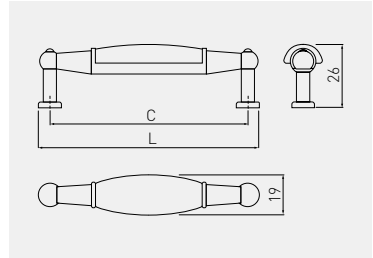

Uchwyt 728B  
Handle 728B  
Ручка 728B

	 C mm	 L mm		
motyw pattern рисунок			antyczny miedź antique brass античная латунь	ZnAl, porcelana ZnAl, porcelain ZnAl, фарфор
spring flower	96	106	UP-WP0728-BR	
country	96	106	UP-WP0728-BK	
ornament	96	106	UP-WP0728-BX	
autumn rose	96	106	UP-WP0728-BB	