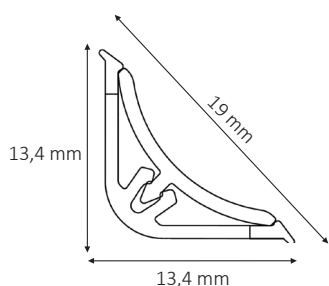

ALUmini

NEW

ALUmini *Listwa przyblatowa*

Плинтус для столешницы
Worktop profile

Listwa przyblatowa ALUmini to nowoczesny i elegancki element wykończeniowy stosowany do zamaskowania szczeliny powstałej pomiędzy blatem kuchennym a ścianą. Listwa składa się z części dekoracyjnej wykonanej w 100% z aluminium oraz części montażowej z PVC z transparentnymi gumkami uszczelniającymi, chroniącymi przed wodą i nieczystościami. Kształt i rozmiar listwy oraz materiał z jakiego została wykonana gwarantuje jej ponadczasowość i doskonałą funkcjonalność przy jednoczesnym zachowaniu walorów estetycznych.