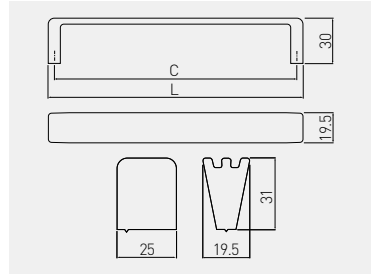

Uchwyt GANZA  
Handle GANZA  
Ручка GANZA

 C mm		 L mm				
		chrom chrome хром	aluminium aluminium алюминий	biały white белый	czarny chrom black chrome чёрный хром	ZnAl
160	168	UZ-GANZA-160-01	UZ-GANZA-160-05	UZ-GANZA-160-10	UZ-GANZA-160-12	
gatka knob ручка		GZ-GANZA-1-01	GZ-GANZA-1-05	GZ-GANZA-1-10	GZ-GANZA-1-12	