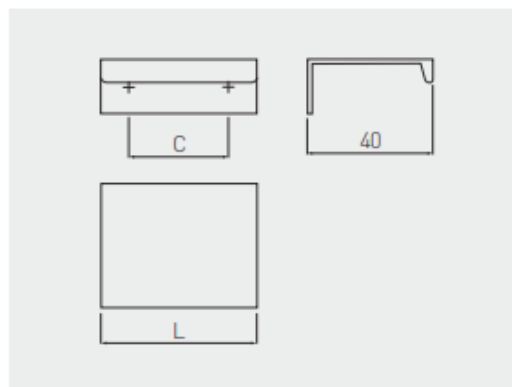

Uchwyt HEXI  
Handle HEXI  
Ручка HEXI

NEW

RECESSED

 C mm	 L mm					
		chrom chrome хром	aluminium aluminium алюминий	biały mat white matt белый матовый	czarny mat black matt чёрный матовый	aluminium aluminium алюминий
32	50	UA-HEXI-01	UA-HEXI-05	UA-HEXI-10M	UA-HEXI-20M	
96	150	UA-HEXI96-01	UA-HEXI96-05	UA-HEXI96-10M	UA-HEXI96-20M	
192	225	UA-HEXI192-01	UA-HEXI192-05	UA-HEXI192-10M	UA-HEXI192-20M	
do cięcia to cut для резки	3500	-	UA-HEXI-3500-05	-	UA-HEXI-3500-20M	

 C mm	 L mm			
		antracyt anthracite антрацит	złoty szczotkowany brushed gold матовое золото	aluminium aluminium алюминий
32	50	UA-HEXI-60	UA-HEXI-18	
96	150	UA-HEXI96-60	UA-HEXI96-18	
192	225	UA-HEXI192-60	UA-HEXI192-18	