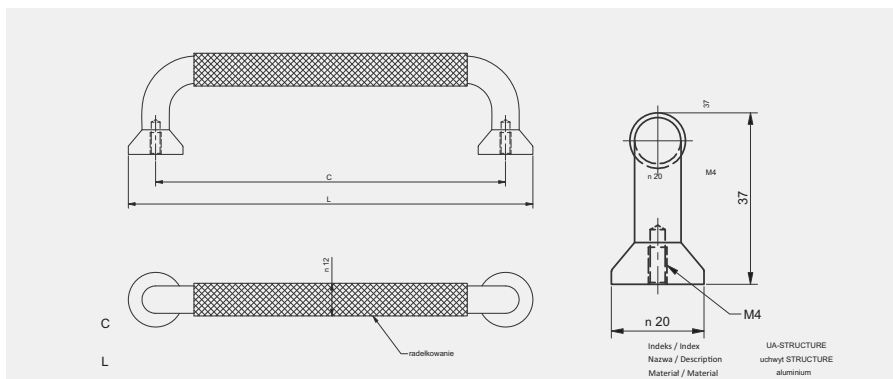

C mm	L mm		
		czarny mat black matt чёрный матовый	Aluminium aluminium aluminio
128	147	UA-STRUCTURE-128-20M	
192	212	UA-STRUCTURE-192-20M	
gałka knob ручка		GA-STRUCTURE-1-20M