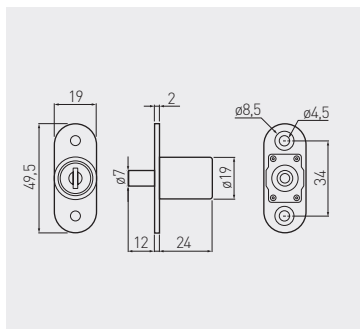

Zamek Z-338 zatrzaskowy  
 Square lock Z-338  
 Замок Z-338 с защёлкой

ZZ-ZN-338-01

chrom / chrome / хром

ZnAl, stal / ZnAl, steel / ZnAl, сталь

Zamek B-105 bolcowy  
 Pin lock B-105  
 Замок B-105 кнопочный