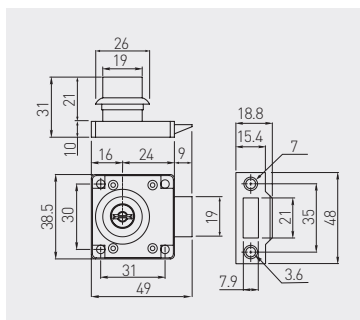

Zamek Z-338 zatrzaskowy  
 Square lock Z-338  
 Замок Z-338 с защёлкой

ZZ-ZN-338-01

chrom / chrome / хром

ZnAl, stal / ZnAl, steel / ZnAl, сталь

Zamek B-105 bolcowy  
 Pin lock B-105  
 Замок B-105 кнопочный