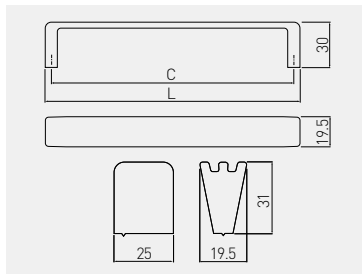

Uchwyt GANZA
Handle GANZA
Ручка GANZA

 C mm		 L mm				
		chrom chrome хром	aluminium aluminium алюминий	biały white белый	czarny chrom black chrome чёрный хром	ZnAl
160	168	UZ-GANZA-160-01	UZ-GANZA-160-05	UZ-GANZA-160-10	UZ-GANZA-160-12	
gatka knob ручка		GZ-GANZA-1-01	GZ-GANZA-1-05	GZ-GANZA-1-10	GZ-GANZA-1-12	