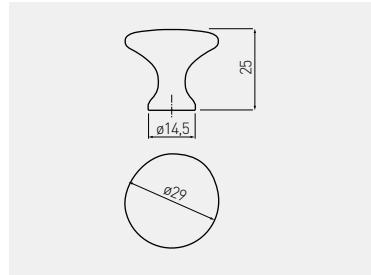

Gatka UDINE
Knob UDINE
Ручка UDINE

	chrom chrome хром	satyna satin сатин	aluminium aluminium алюминий	stal szcztokowana brushed steel шлифованная сталь	ZnAl
gatka knob ручка	GZ-UDINE-1-01	GZ-UDINE-1-02	GZ-UDINE-1-05	GZ-UDINE-1-06	