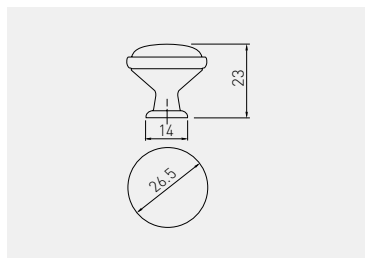

Gatka J4
Knob J4
Ручка J4

| motyw pattern рисунок | antyczny miedz antique brass античная латунь | antyczne srebro antique silver старинное серебро | |
|-----------------------------|--|--|--|
| autumn rose | GP-0728-J4-B | - | ZnAl, porcelana ZnAl, porcelain ZnAl, фарфор |
| spring flower | GP-0728-J4-R | - | |
| blue rose | GP-0728-J4-A-04 | GP-0728-J4-A-07 | |
| orient gold | GP-0728-J4-C-04 | - | |